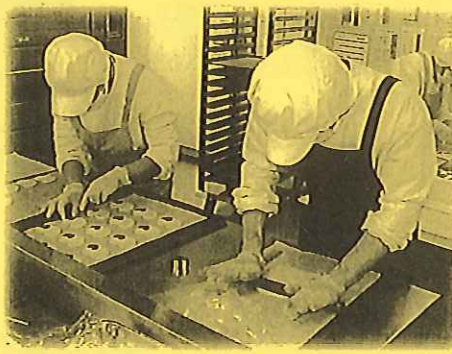

☺ 型抜き作業です。大きいハートに、小さいハートを合わせます。