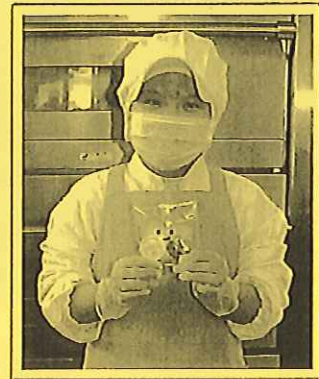

ほかりん通信

2015. 3

伊予市ボランティアセンター
イメージキャラクター ほかりん

伊予市内で活動しているボランティアグループの紹介や
色々なボランティア情報をお伝えします。

お問い合わせ
伊予市ボランティアセンター
伊予市尾崎3-1
☎089-982-0393

ほかりんクッキー いかがですか

私たちが
作っています!

就労継続支援サービスB型事業所